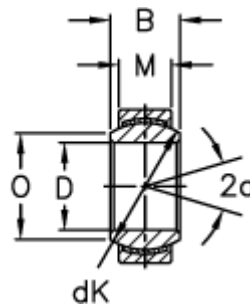

Varenummer: 03441120
Beskrivelse: Fluro Ledleje GE 120EC-2RS

Mål

A	= 180 0 -0,025
B	= 85
D	= 120 0 -0,020
dK	= 160
Dynamisk belastning C (kN)	= 1790
Kipvinkel	= 6
M	= 70
O	= 135.5

Statisk belastning C0 (kN)	= 3580
Vægt	= 8000